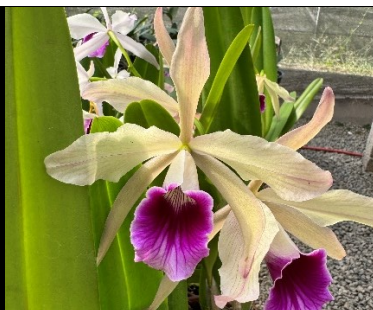

W-33 開花株 ¥25,000
Psh.citrina or karwinskii
Veracruz /Chiapas /Oaxaca
プロステケア

シトリナ 又は カルウインスキ-
遂に入荷予定です！3つの地方に分かれていて興味深い。Oaxaca 産のみ少し高いです。お早めどうぞ。

W-34 開花株 ¥11,000
C.Pacavia yellow type
パカビア 黄色花タイプ°

ブラジルはウエンゼルオーキッド作出の黄色いパカビアになります。強健で良く開花する 秋咲き種。

W-35 3.5号 ¥55,000
C.schilleriana fma.semialba
X sib.

ブラジルでも開花株が完売するこの実生。今回かなり良い株です。レタスグリーンでピンクリップやリップが咲く。