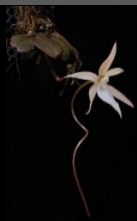

W-48 開花株 ¥3,850
Aerangis curnowianum

久々の販売です。人気の超小型エランギス