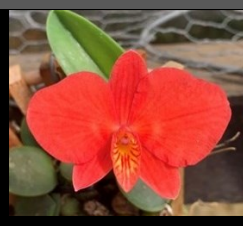

W-52 開花株 ¥3,850
C.brevipedunculata x sib.
国産実生です。秋に開花する暑さにも強いミニカトレア原種コルク着けで販売