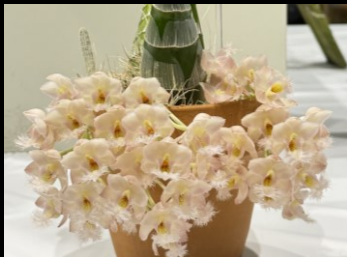

ブラジルの生産者実生です。写真の様な兄弟株を選出していて、綺麗なセルレアが咲くと聞いています。良株でお渡しします。

W-43 開花株 ¥38,500
C.maxima fma.s/alba
'Cool Beauty' (Div.)

少しだけペタルに赤い筋が入る個体ですリップ周辺白縁取りとなり綺麗です。

W-44 3.0号 ¥220,000
Den.glomeratum fma.album

自然から発見された超希少な個体です。今回初売りとなります。株はまだ小さいですがコレクションには最適でしょう。