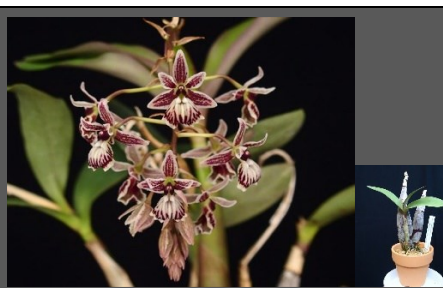

メキシコから輸入した中で最高に
赤い色彩の個体です。初分株を販売
します。太い株です。とても希少な個
体となります。栽培は容易です。