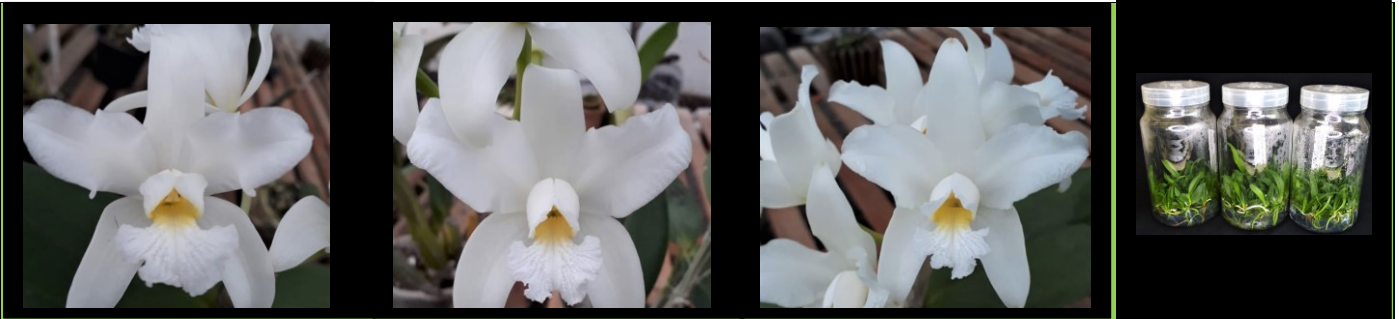

No.2

No.3

NO.4

[WO-529-1] C.amethystoglossa fma.alba ('NO.4' x 'No.3') 1 フラスコ 25 苗入り

[WO-529-2] C.amethystoglossa fma.alba ('NO.2' x 'No.4') 1 フラスコ 25 苗入り

[WO-529-3] C.amethystoglossa fma.alba ('NO.3' x self) 1 フラスコ 25 苗入り

極整形で有名な銘花クロサーズを母親に使用し、当園選抜の巨大輪をクロスしました。これから後にモシェが激減するのを予想し実生しています。安定感抜群のセミアルバ レイネッキアナが開花します。限定 3 フラスコのみ販売

¥16,500 税込み

[WO- ] C.amethystoglossa ( 'All For You' BM/JGP x self )

既に前回の実生で素晴らしい成果を上げたクロスです。今回沢山のご希望を頂き再実生致しました。4Nの定番ハワイ系の粗いドットが入って豪華な花が開花します。