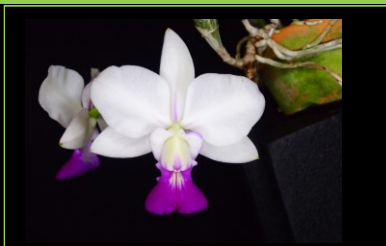

極整形で有名な銘花クロサーズを母親に使用し、当園選抜の巨大輪をクロスしました。これから後にモシェが激減するのを予想し実生しています。安定感抜群のセミアルバ レイネッキアナが開花します。限定 3 フラスコのみ販売

¥16,500 税込み

[WO- ] C.amethystoglossa ( 'All For You' BM/JGP x self )

既に前回の実生で素晴らしい成果を上げたクロスです。今回沢山のご希望を頂き再実生致しました。4Nの定番ハワイ系の粗いドットが入って豪華な花が開花します。

強健で栽培も容易です。是非トライして下さい。

¥22,000 税込み

[WO- ] 未登録 (Rlc.Wow 'Exotic Accent' x C.tenebrossa 'Walton Grange' FCC/RHS )

とてもとても楽しい花が生まれそうなそんな予感がする黄色の最新交配種となります。

しかも花は巨大輪となる事でしょう。オコニーやククラータが交配されたものにテネブロッサです。

葉はやや長くなります。ニューウエーブな交配をお楽しみください。 ¥16,500 税込み